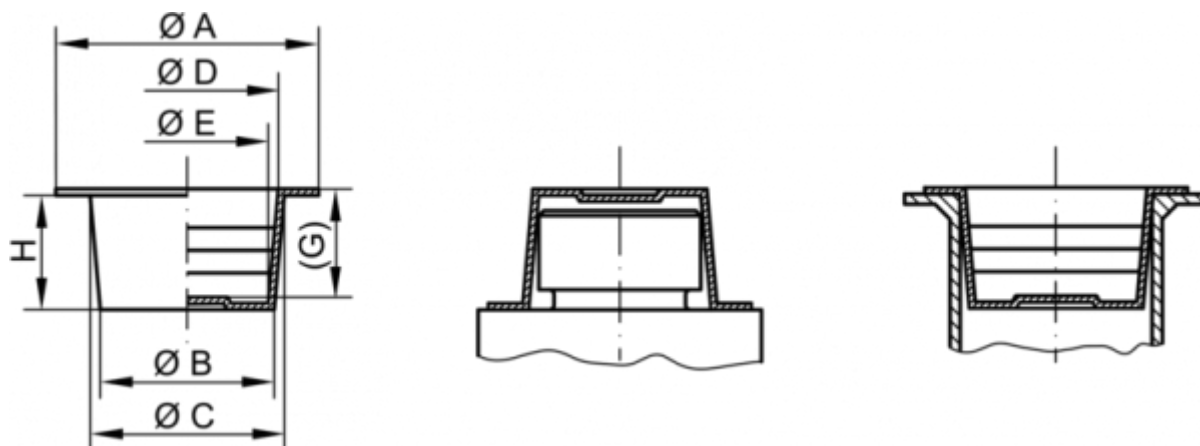

Varenummer: 59GPN620U23B

Beskrivelse: KLEE Universal prop GPN 620 U 23 B

Mål

A = 44

B = 25

C = 28.3

D = 26.4

E = 23

G = 19

H = 20